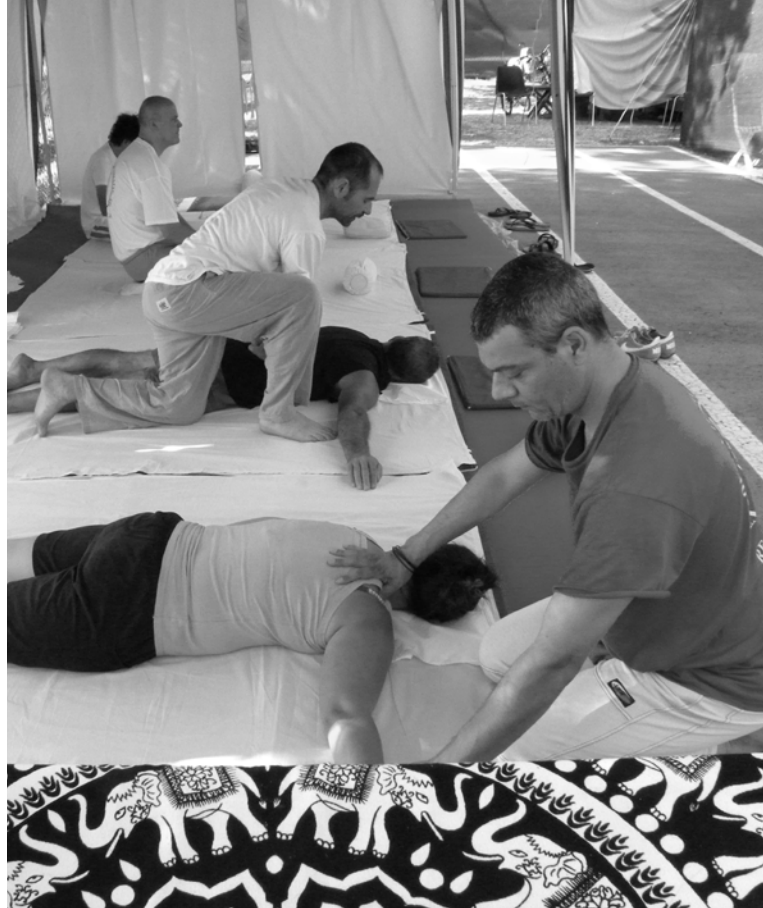

PIÙ BENESSERE CON GRADE: PER TE IL PROGETTO SHIATSU!

Meno stress e più serenità. Con questa idea è nato il progetto Shiatsu di GRADE Onlus. Grazie alla collaborazione con l'Accademia Italiana Shiatsu Do e l'Arcispedale Santa Maria Nuova - IRCSS, offre la possibilità di partecipare a trattamenti di Shiatsu dedicati a pazienti non più in terapia attiva e previo consenso del medico ematologo.

Accademia Italiana Shiatsu Do opera a livello nazionale e internazionale con progetti formazione e volontariato in ambito sociale, tra cui i reparti oncologici di diversi ospedali, effettuando gratuitamente trattamenti di Shiatsu.

L'obiettivo della disciplina è favorire il raggiungimento di un benessere profondo. Così GRADE Onlus ha pensato di dedicare questo servizio, totalmente gratuito, a tutto il Gruppo Amici dell'Ematologia.

COS' È LO SHIATSU?

Lo Shiatsu è una disciplina bionaturale: attraverso pressioni effettuate su tutto il corpo con i palmi delle mani e i pollici, genera un generale stato di benessere. Effettuato da un operatore qualificato e certificato, i vantaggi dello Shiatsu sono percepibili fin dal primo trattamento, vivendo un profondo stato di rilassamen-

to, serenità e allentamento dallo stress che permette di ritrovare una rinnovata vitalità e gioia di vivere.

Non esiste alcun tipo di controindicazione: tutti possono ricevere Shiatsu, qualsiasi sia l'età, la condizione e lo stato di benessere o disagio.